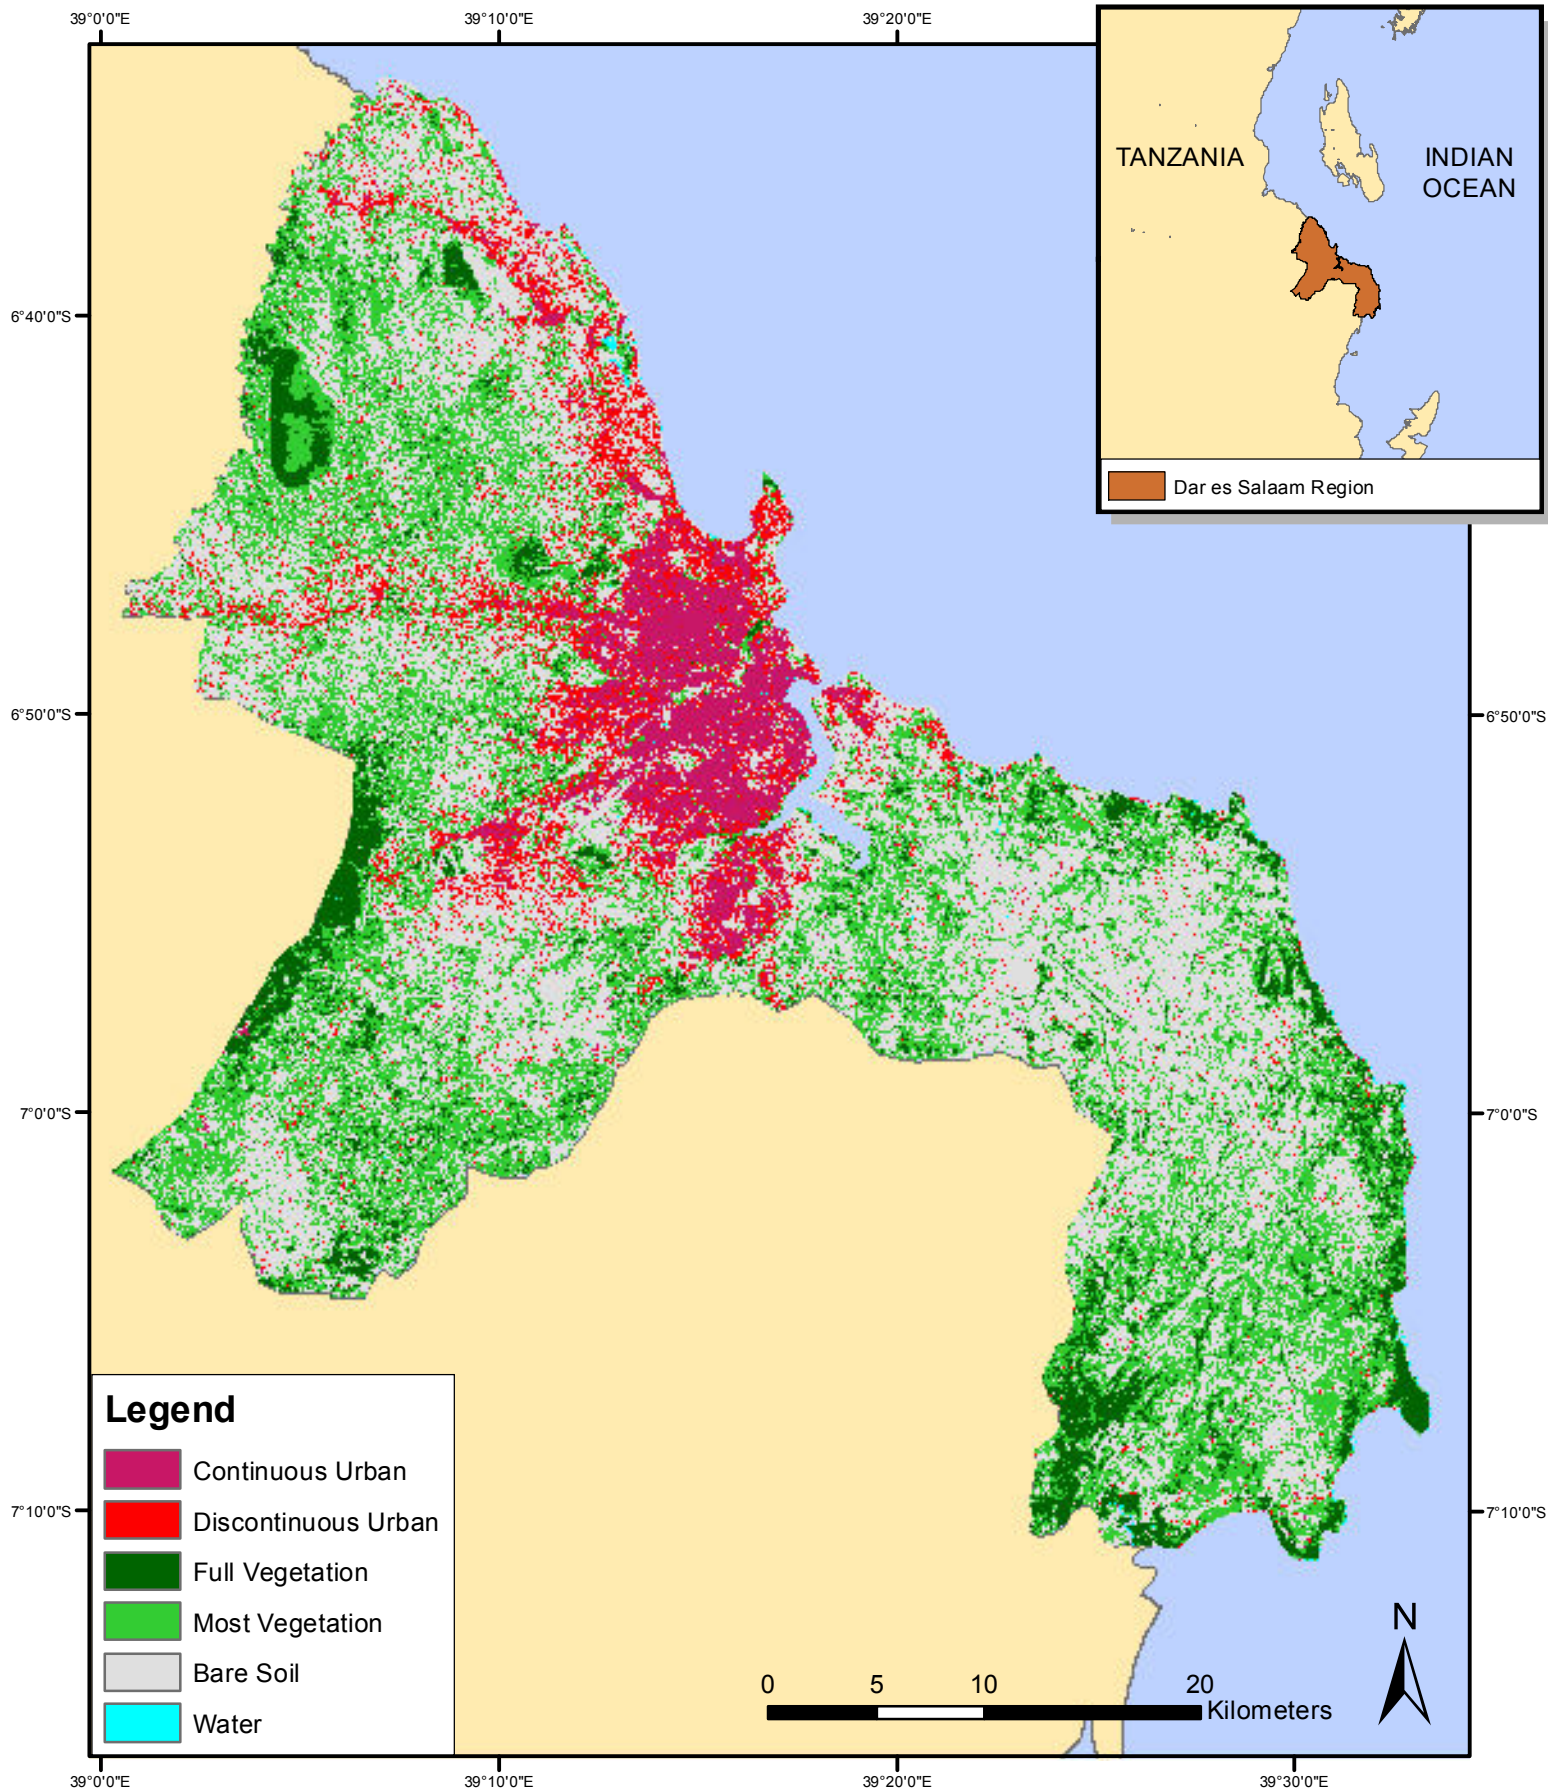

Land Cover Classification 2007 of Dar es Salaam Region

CENTRO INTERUNIVERSITARIO
DI RICERCA PER LO SVILUPPO
SOSTENIBILE - CIRPS

SAPIENZA
UNIVERSITÀ DI ROMA

Imagery source: Landsat courtesy of the U.S. Geological Survey