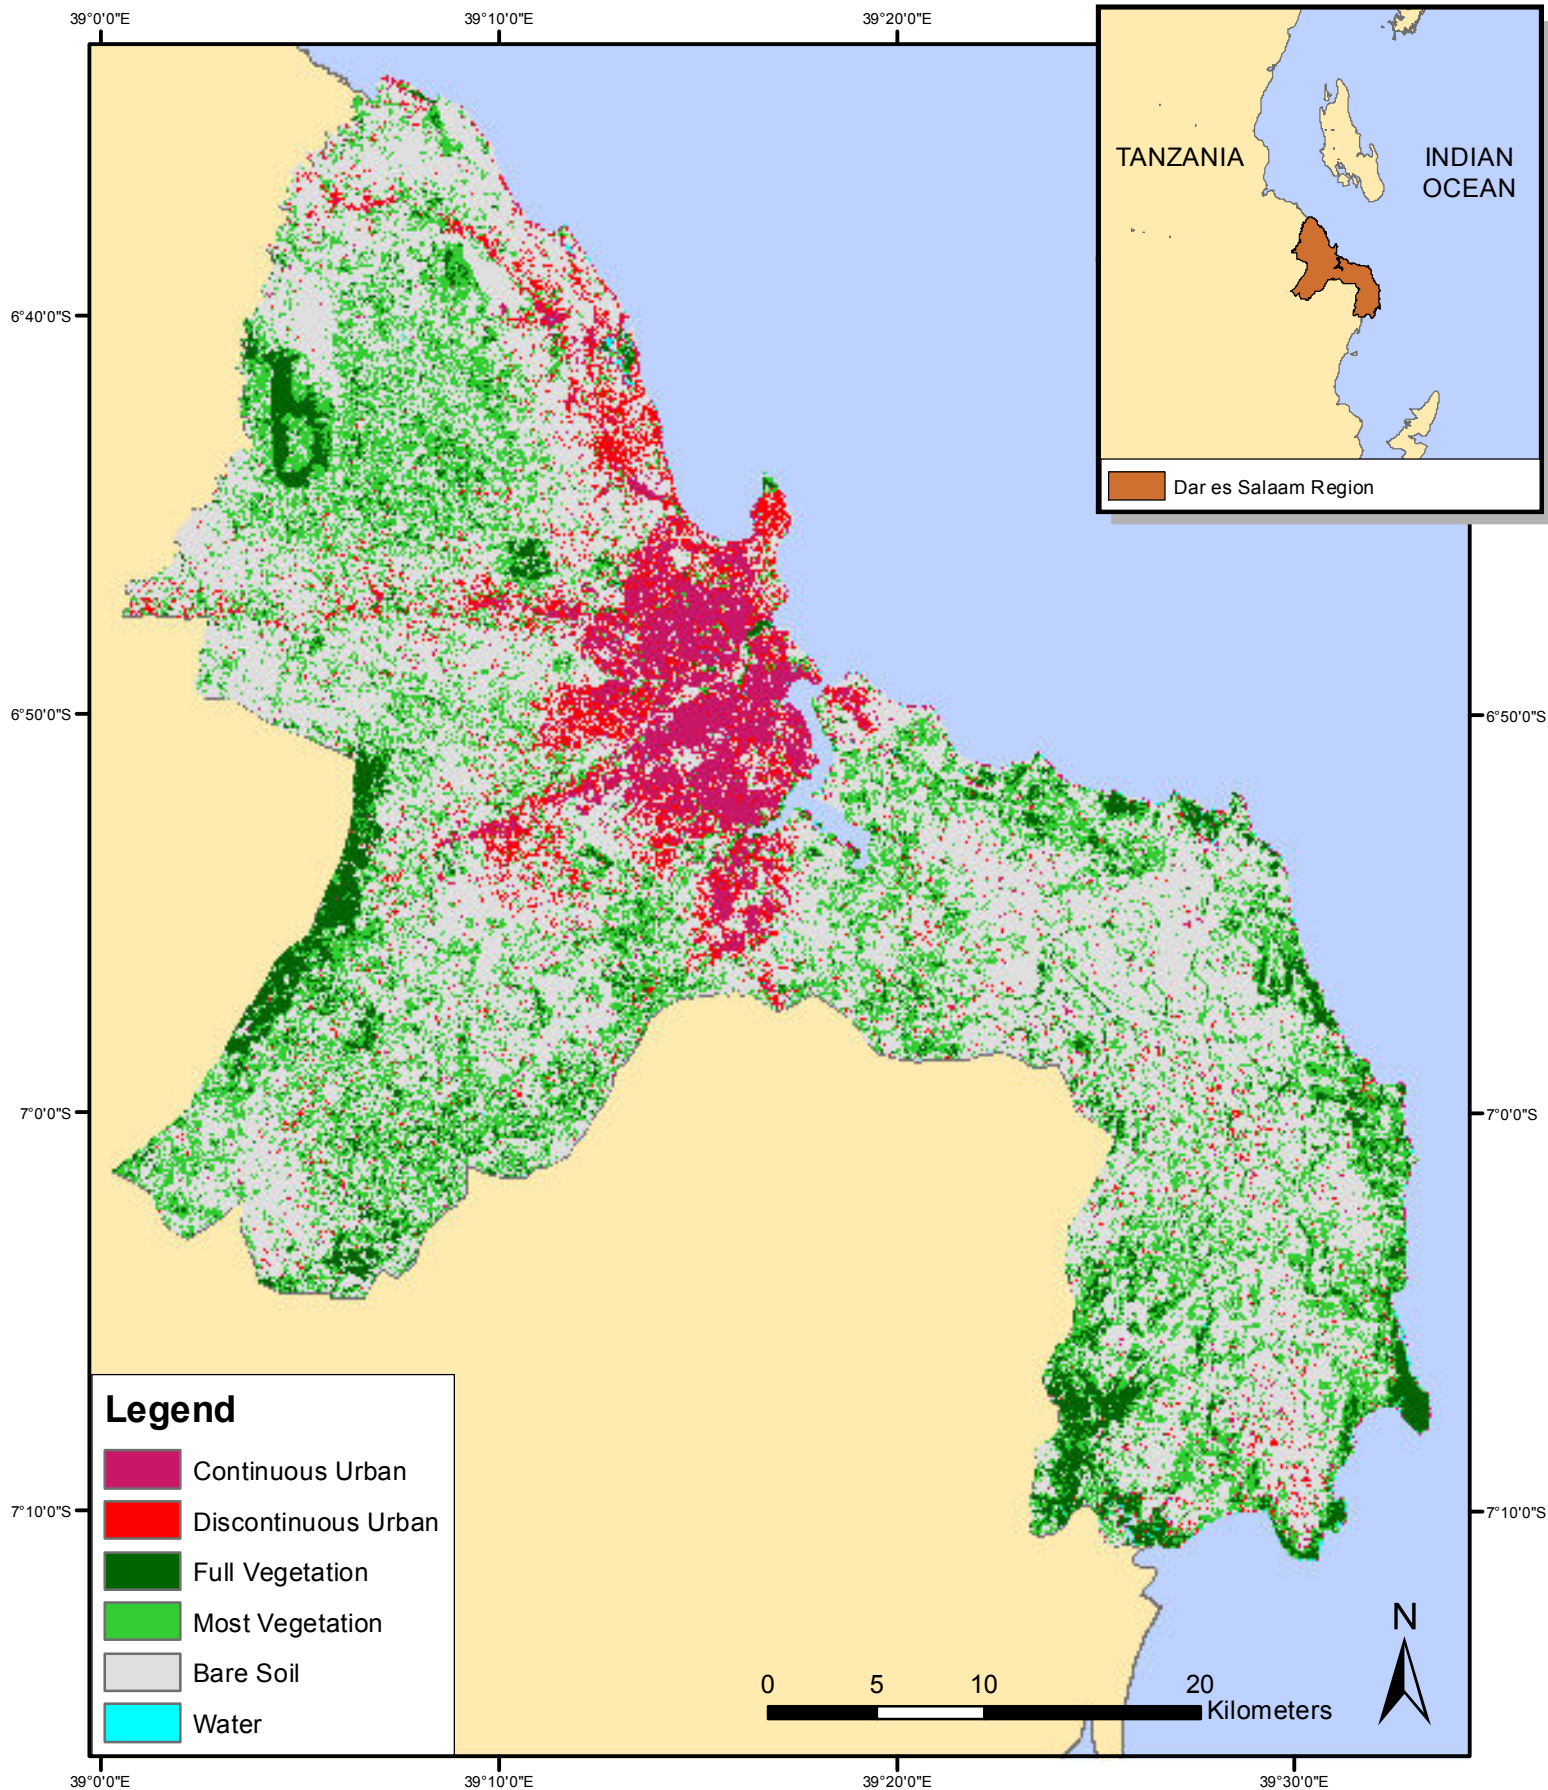

# Land Cover Classification 2004 of Dar es Salaam Region

CENTRO INTERUNIVERSITARIO  
DI RICERCA PER LO SVILUPPO  
SOSTENIBILE - CIRPS

SAPIENZA  
UNIVERSITÀ DI ROMA

Imagery source: Landsat courtesy of the U.S. Geological Survey